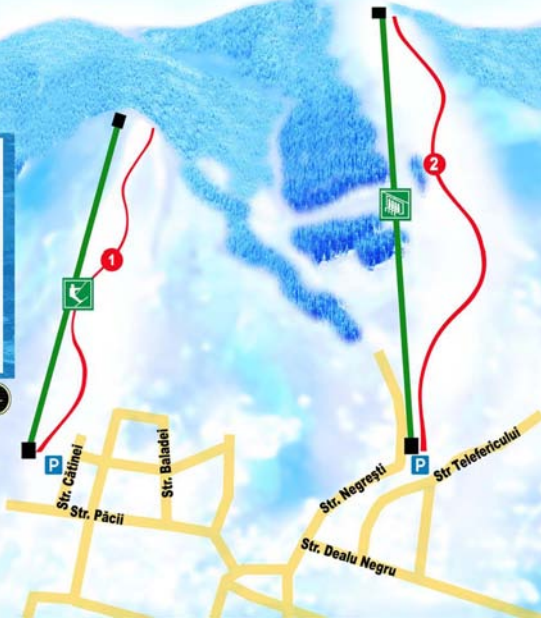

Vatra Dornei Jud. Suceava pârții schi / ski slopes

1 PÂRTII DE SCHI SKI SLOPES

1. **PARC**
  900 m
2. **DEALUL NEGRU**
  3.000 m

● Pârție medie / Medium Slope

☒ TELESCAUN
CHAIR LIFT

☒ TELESCHI
SKI LIFT

P Parcare / Parking

Groove hour