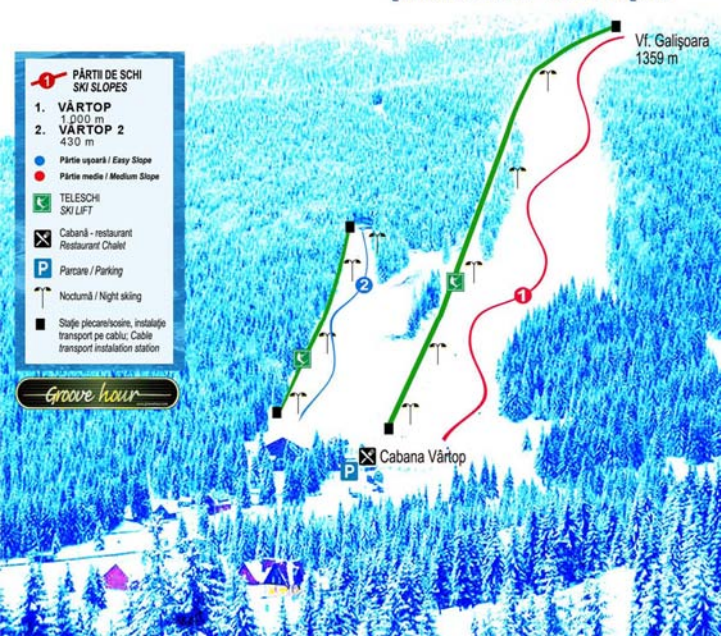

# Pârțile Vârtoș Stațiunea Argeșent Jud. Alba pârții schi / ski slopes

## PĂRȚII DE SCHI SKI SLOPES

1. VĂRTOȘ  
1.000 m
2. VĂRTOȘ 2  
430 m

-  Pârție ușoară / Easy Slope
-  Pârție medie / Medium Slope

-  TELESCHI  
SKI LIFT

-  Cabană - restaurant  
Restaurant Chalet

-  Parcure / Parking

-  Nocturnă / Night skiing

-  Stație plecare/soseire, instalație  
transport pe cablu; Cable  
transport installation station

*Groove hour*

Vf. Galișoara  
1359 m

 Cabana Vârtoș

# Pârțile Borșa Stațiunea Borșa Jud. Maramureș pârții schi / ski slopes