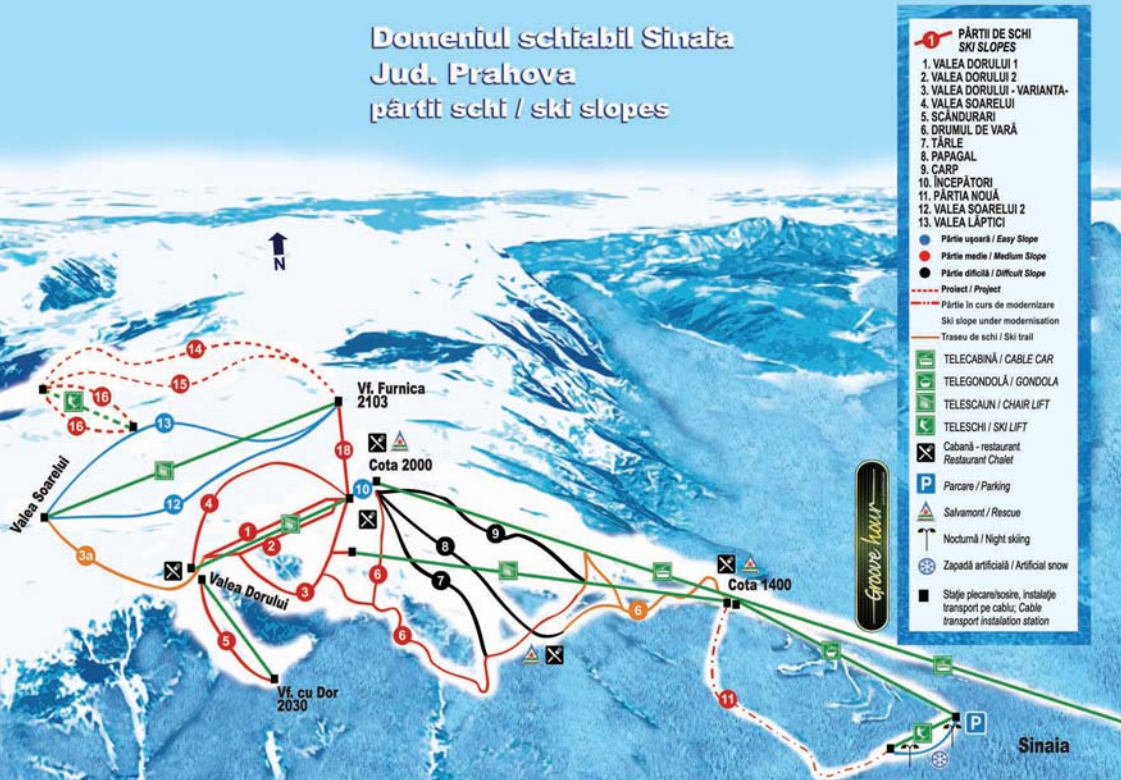

# Domeniul schiabil Sinaia Jud. Prahova pârții schi / ski slopes