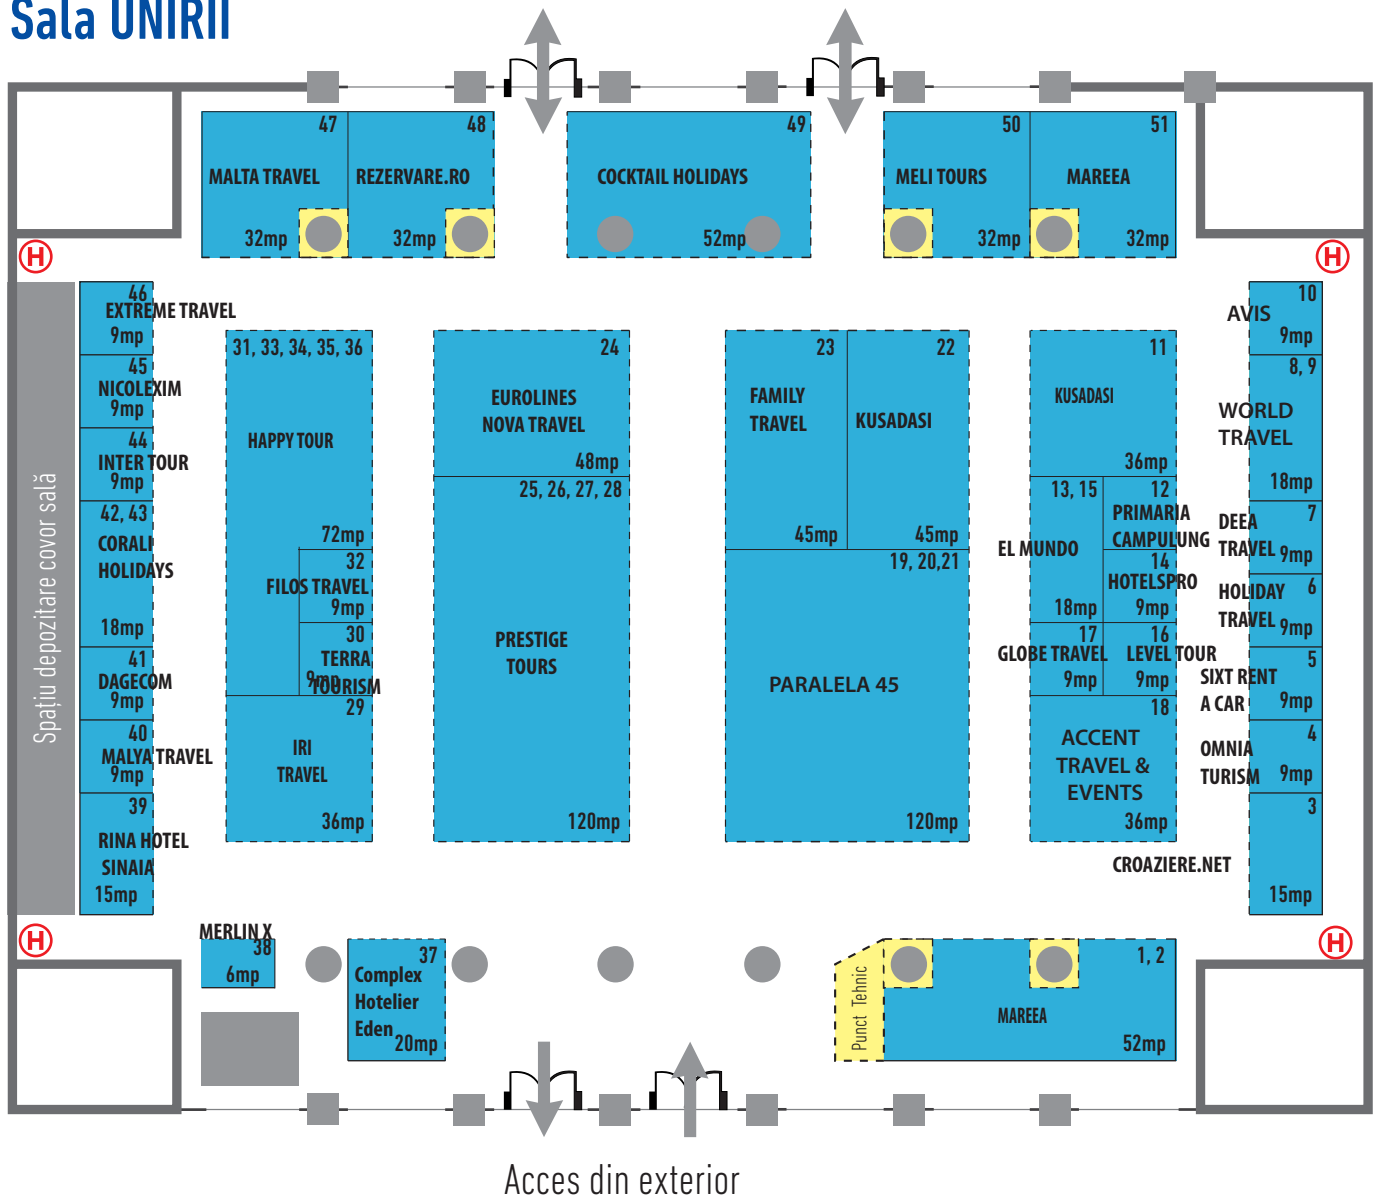

Târgul Internațional de Turism Holiday Market

PALATUL PARLAMENTULUI
17 - 20 martie 2011

Organizator:

Sala UNIRII

În cazul standurilor care înglobează stâlpi, suprafața acestora a fost dedusă din suprafața standurilor avută în vedere în calcularea chiriei de spațiu.
Dacă se dorește utilizarea stâlpilor pentru promovare (ex: îmbrăcarea stâlpilor), fără afectarea acestora prin găurire, lipire, zgâriere etc., suprafața ocupată de stâlpi va fi inclusă în calcularea chiriei de spațiu.

Contractant General

Str. Răspântiilor Nr. 20A, Sector 2, București, România
Tel.: +40 21 210 58 14, 210 65 40; Fax.: +40 21 212 27 02

www.targuri-anat.ro

Legendă:

□ - 1 mp

● - stâlp 1,60 x 1,60 m

— - latură liberă