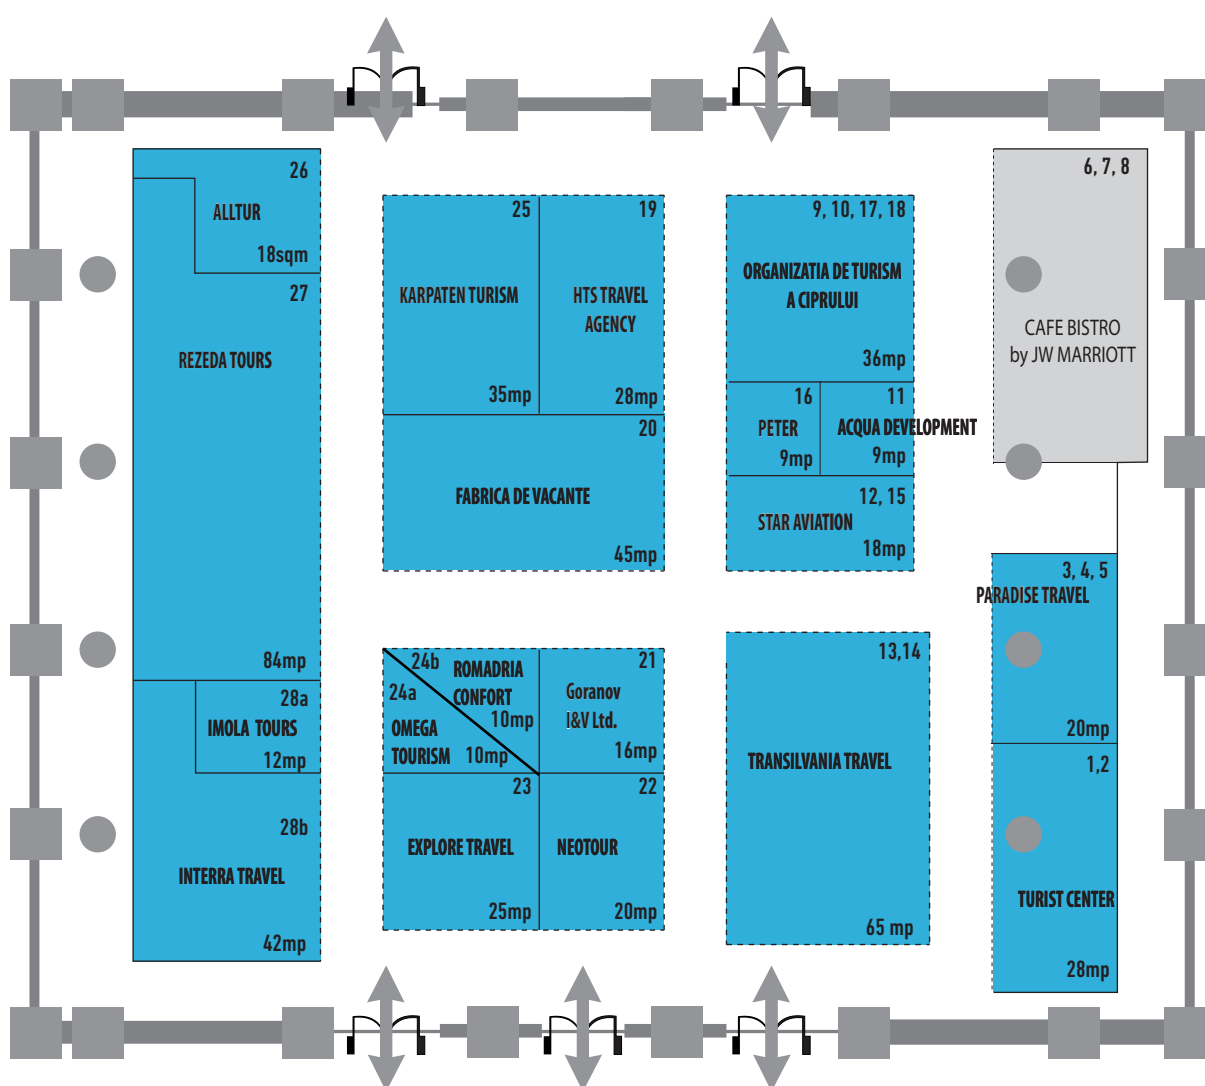

Târgul Internațional de Turism Holiday Market

PALATUL PARLAMENTULUI
17 - 20 martie 2011

Organizator:

Sala I.C. BRĂȚIANU

În cazul standurilor care înglobează stâlpi, suprafața acestora a fost dedusă din suprafața standurilor avută în vedere în calcularea chiriei de spațiu.

Dacă se dorește utilizarea stâlpilor pentru promovare (ex: îmbrăcarea stâlpilor), fără afectarea acestora prin găurire, lipire, zgâriere etc., suprafața ocupată de stâlpi va fi inclusă în calcularea chiriei de spațiu.